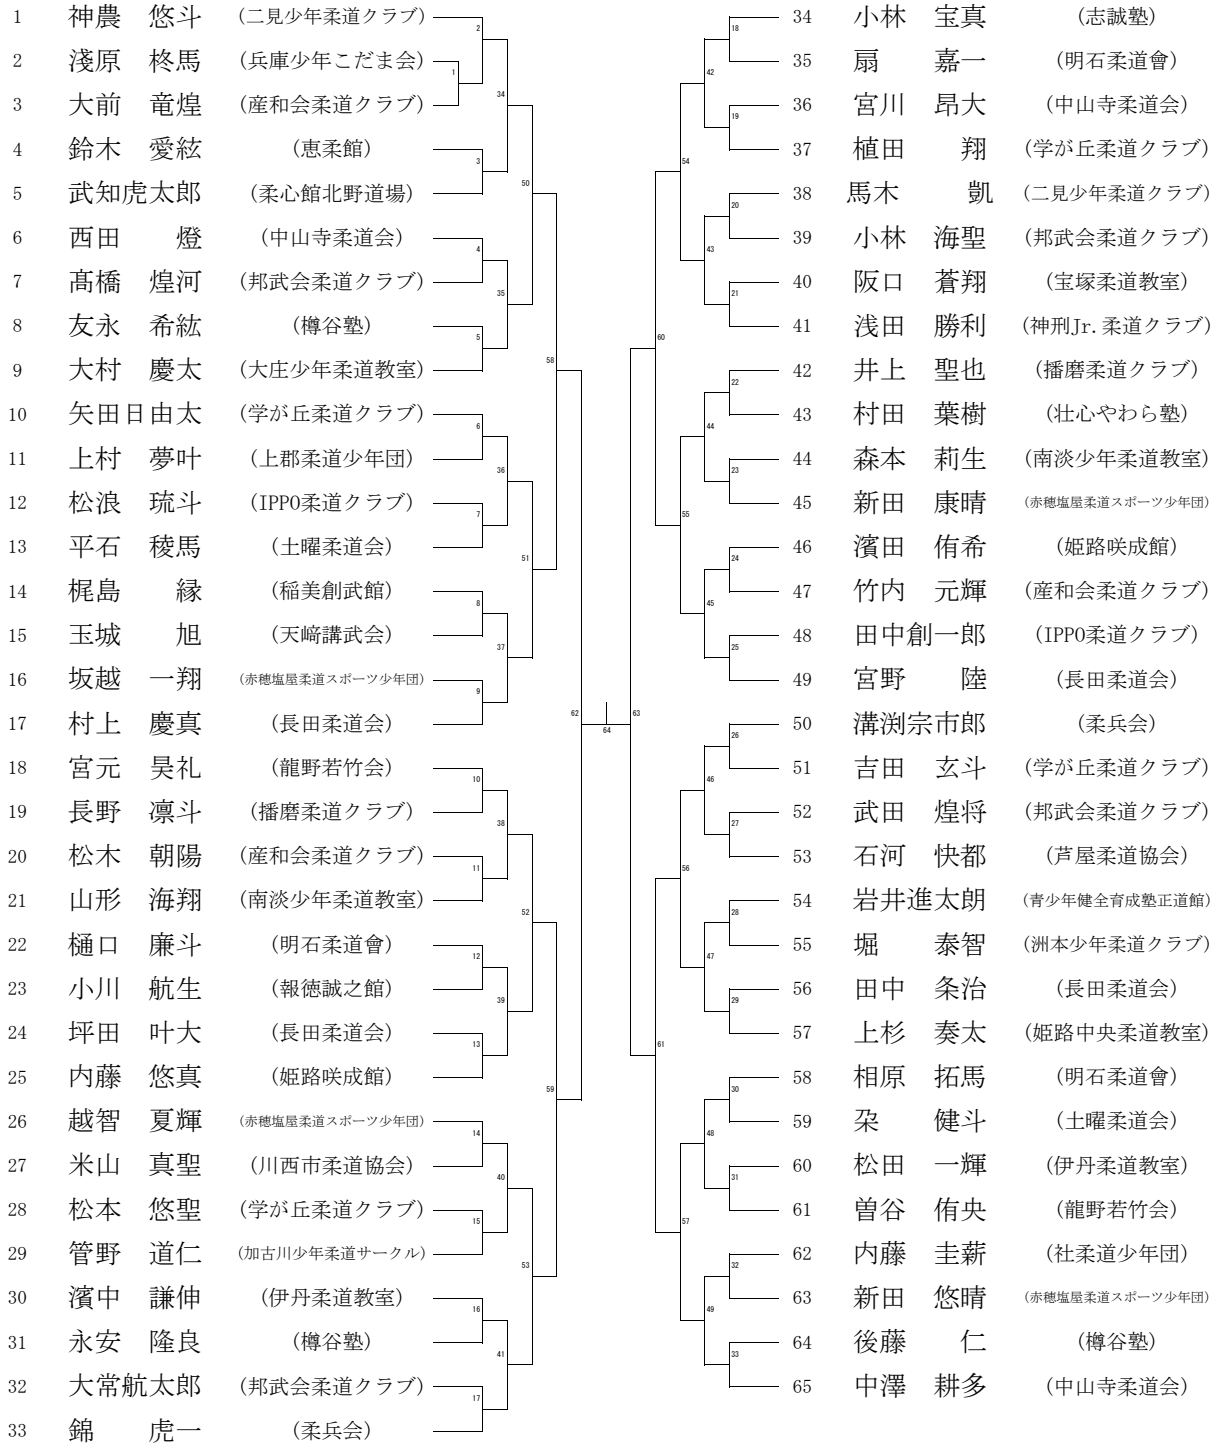

男子5年45kg

男子5年45kg超

男子6年45kg

男子6年65kg

男子6年65kg超

女子5年40kg

女子5年40Kg超

女子6年40kg

女子6年55kg

女子6年55kg超