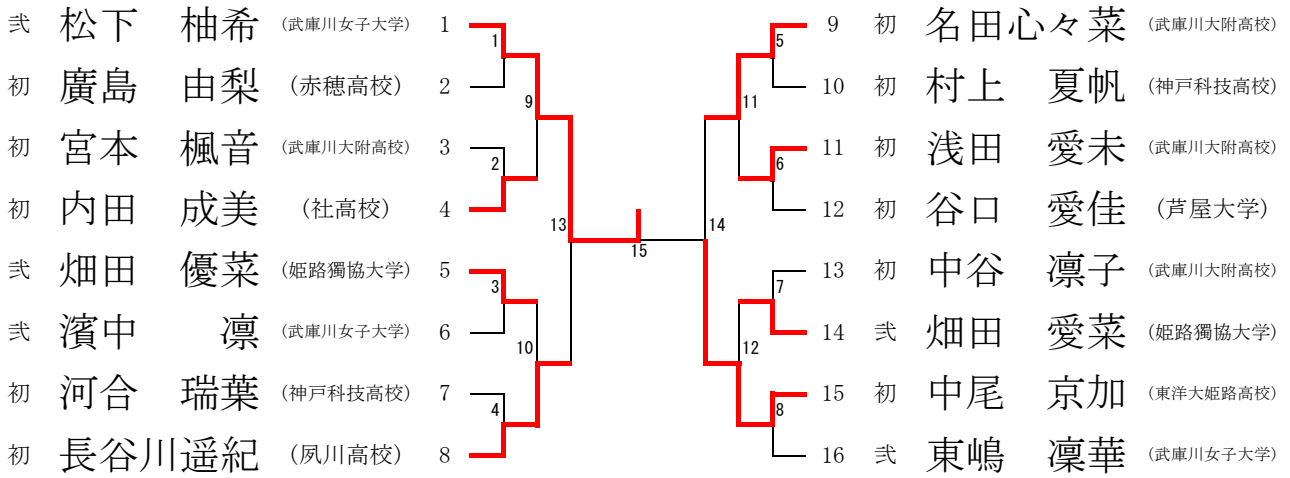

女子 48kg級

女子 52kg級

女子 57kg級

女子 63kg級

女子 70kg級

女子 78kg級

女子 78kg超級