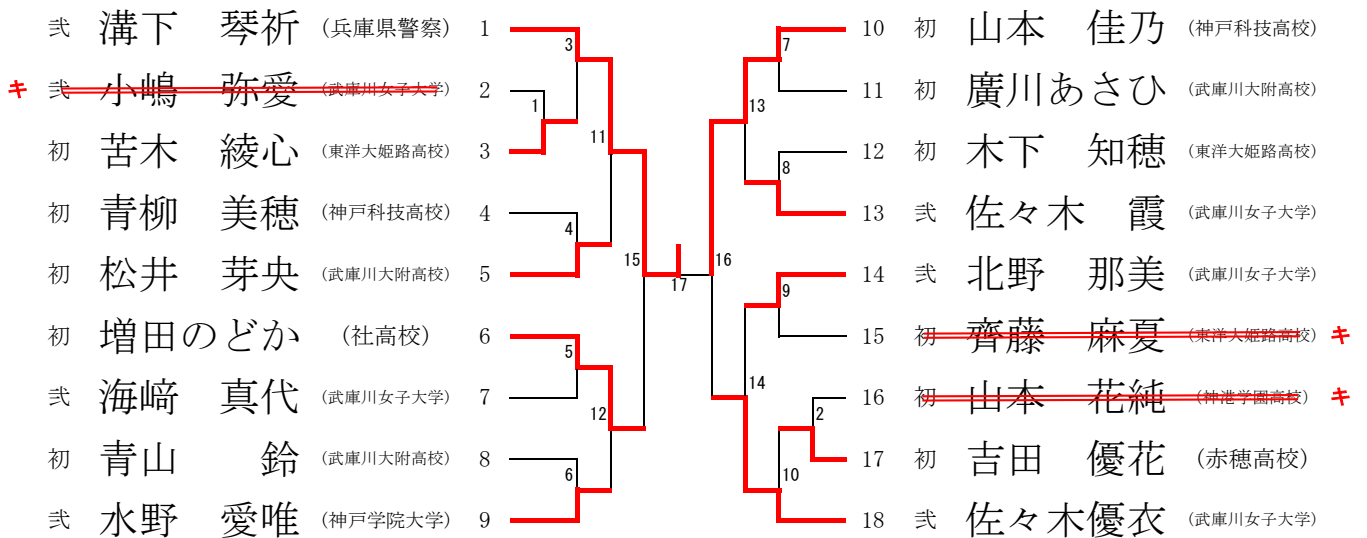

女子 48kg級

女子 52kg級

女子 57kg級

女子 63kg級

女子 70kg級

女子 78kg級

女子 78kg超級