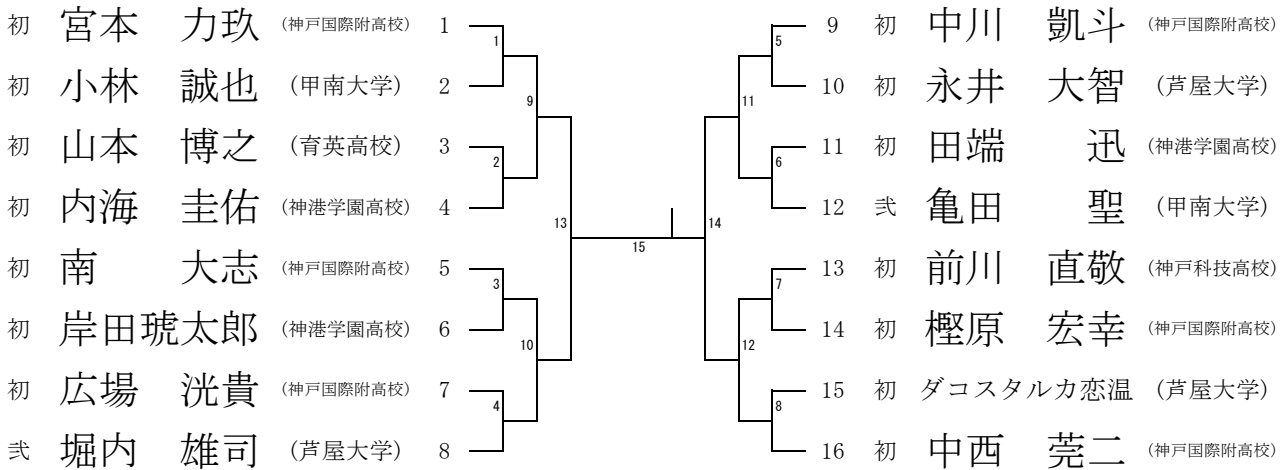

男子 60kg級

男子 66kg級

男子 73kg級

男子 81kg級

男子 90kg級

男子 100kg級

男子 100kg超級