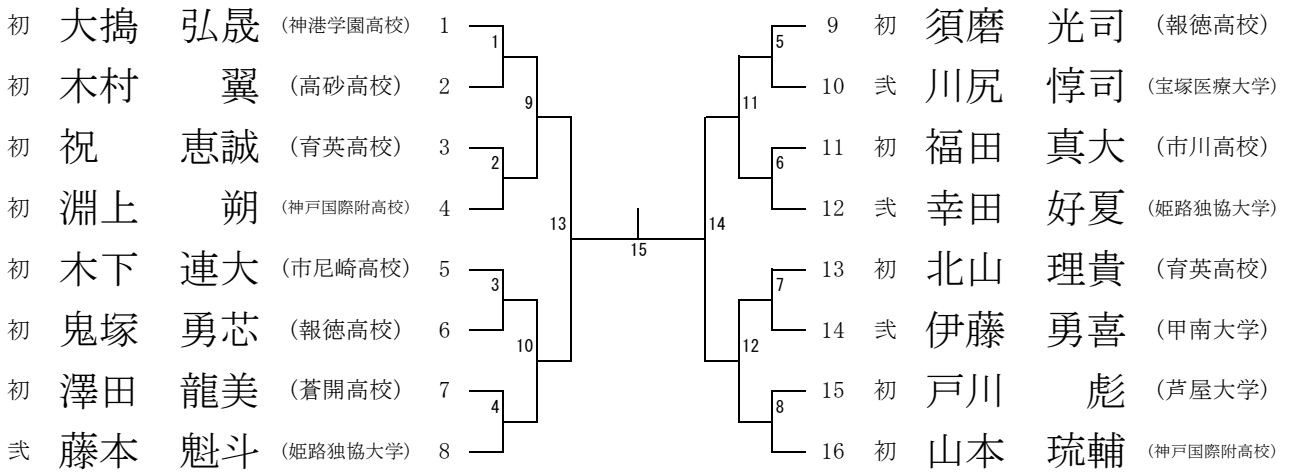

男子 60kg級

男子 66kg級

男子 73kg級

男子 81kg級

男子 90kg級

男子 100kg級

男子 100kg超級